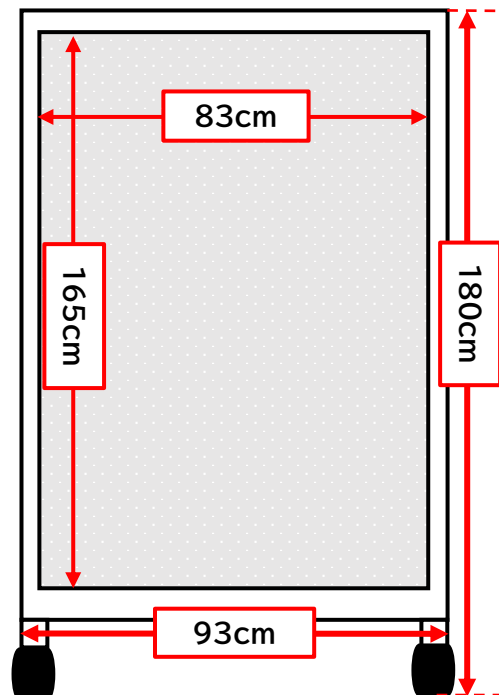

展示ギャラリー 貸出備品写真 ①

キャスター付き展示パネル (穴あき)

<サイズ>

高さ180cm×幅93cm

<掲示可能範囲>

高さ165cm×幅83cm

<枚数>

7枚

<備考>

キャスター付き

両面穴あき木製ボード

キャスター付き展示パネル (布張り)

<サイズ>

高さ180cm×幅93cm

<掲示可能範囲>

高さ165cm×幅83cm

<枚数>

3枚

<備考>

キャスター付き

両面布張りボード

展示ギャラリー 貸出備品写真 ②

案内板

<サイズ> 高さ127cm × 幅37cm

<ボード部分> 高さ87cm × 幅34cm

<備考> 両面ホワイトボード

<サイズ> 高さ110cm × 幅25cm

<ボード部分> 高さ73cm × 幅20cm

<備考> 片面ホワイトボード

<サイズ> 高さ120cm × 幅32.7cm

<ボード部分> 高さ90cm × 幅30cm

<備考> 両面白板（磁石使用不可）