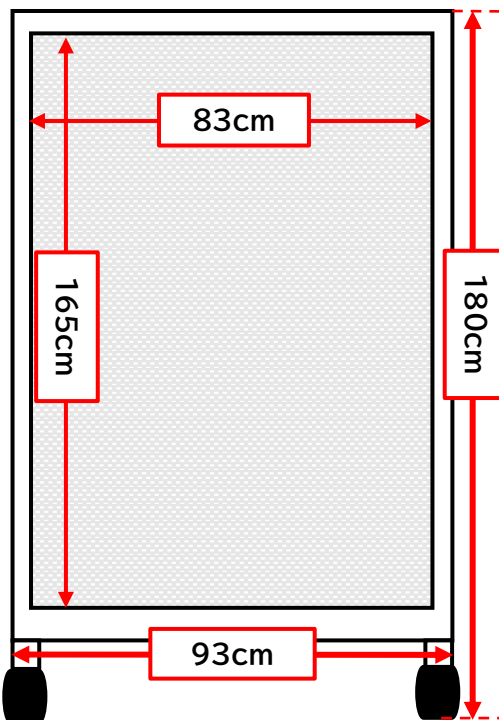

展示ギャラリー 貸出備品写真 ①

キャスター付き展示パネル (穴あき)

<サイズ>

高さ180cm×幅93cm

<掲示可能範囲>

高さ165cm×幅83cm

<枚数>

7枚

<備考>

キャスター付き

両面穴あき木製ボード

キャスター付き展示パネル (布張り)

<サイズ>

高さ180cm×幅93cm

<掲示可能範囲>

高さ165cm×幅83cm

<枚数>

3枚

<備考>

キャスター付き

両面布張りボード

展示ギャラリー 貸出備品写真 ②

案内板

<サイズ> 高さ127cm × 幅37cm

<ボード部分> 高さ87cm × 幅34cm

<備考> 両面ホワイトボード

<サイズ> 高さ110cm × 幅25cm

<ボード部分> 高さ73cm × 幅20cm

<備考> 片面ホワイトボード

<サイズ> 高さ120cm × 幅32.7cm

<ボード部分> 高さ90cm × 幅30cm

<備考> 両面白板（磁石使用不可）