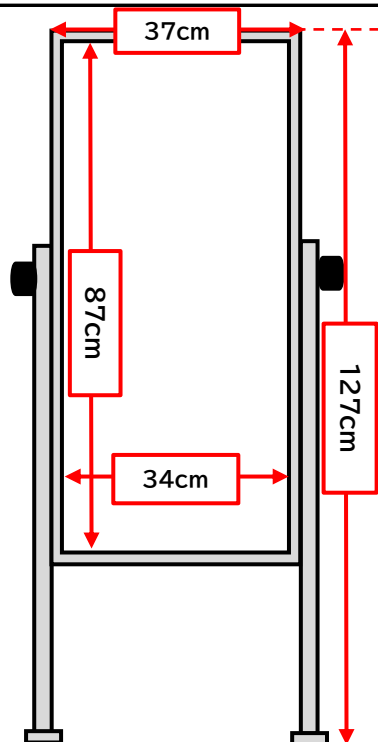

展示ギャラリー 貸出備品写真 ①

キャスター付き展示パネル (穴あき)

<サイズ>

高さ180cm×幅93cm

<掲示可能範囲>

高さ165cm×幅83cm

<枚数>

7枚

<備考>

キャスター付き

両面穴あき木製ボード

キャスター付き展示パネル (布張り)

<サイズ>

高さ180cm×幅93cm

<掲示可能範囲>

高さ165cm×幅83cm

<枚数>

3枚

<備考>

キャスター付き

両面布張りボード

展示ギャラリー 貸出備品写真 ②

案内板

<サイズ> 高さ127cm × 幅37cm

<ボード部分> 高さ87cm × 幅34cm

<備考> 両面ホワイトボード

<サイズ> 高さ110cm × 幅25cm

<ボード部分> 高さ73cm × 幅20cm

<備考> 片面ホワイトボード

<サイズ> 高さ120cm × 幅32.7cm

<ボード部分> 高さ90cm × 幅30cm

<備考> 両面白板（磁石使用不可）