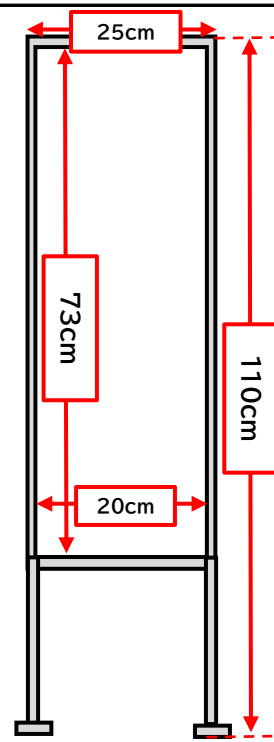

展示ギャラリー 貸出備品写真 ①

キャスター付き展示パネル (穴あき)

<サイズ>

高さ180cm×幅93cm

<掲示可能範囲>

高さ165cm×幅83cm

<枚数>

7枚

<備考>

キャスター付き

両面穴あき木製ボード

キャスター付き展示パネル (布張り)

<サイズ>

高さ180cm×幅93cm

<掲示可能範囲>

高さ165cm×幅83cm

<枚数>

3枚

<備考>

キャスター付き

両面布張りボード

展示ギャラリー 貸出備品写真 ②

案内板

<サイズ> 高さ127cm × 幅37cm

<ボード部分> 高さ87cm × 幅34cm

<備考> 両面ホワイトボード

<サイズ> 高さ110cm × 幅25cm

<ボード部分> 高さ73cm × 幅20cm

<備考> 片面ホワイトボード

<サイズ> 高さ120cm × 幅32.7cm

<ボード部分> 高さ90cm × 幅30cm

<備考> 両面白板（磁石使用不可）