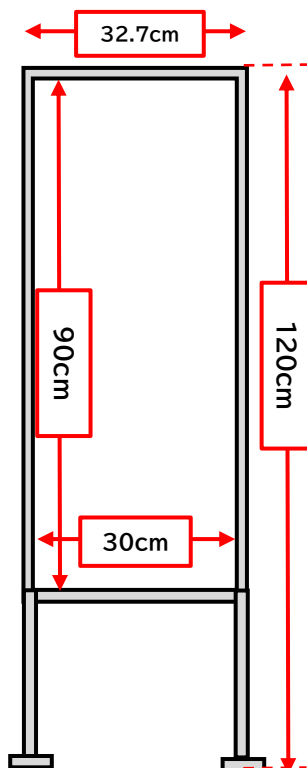

展示ギャラリー 貸出備品写真 ①

キャスター付き展示パネル (穴あき)

<サイズ>

高さ180cm×幅93cm

<掲示可能範囲>

高さ165cm×幅83cm

<枚数>

7枚

<備考>

キャスター付き

両面穴あき木製ボード

キャスター付き展示パネル (布張り)

<サイズ>

高さ180cm×幅93cm

<掲示可能範囲>

高さ165cm×幅83cm

<枚数>

3枚

<備考>

キャスター付き

両面布張りボード

展示ギャラリー 貸出備品写真 ②

案内板

<サイズ> 高さ127cm × 幅37cm

<ボード部分> 高さ87cm × 幅34cm

<備考> 両面ホワイトボード

<サイズ> 高さ110cm × 幅25cm

<ボード部分> 高さ73cm × 幅20cm

<備考> 片面ホワイトボード

<サイズ> 高さ120cm × 幅32.7cm

<ボード部分> 高さ90cm × 幅30cm

<備考> 両面白板（磁石使用不可）